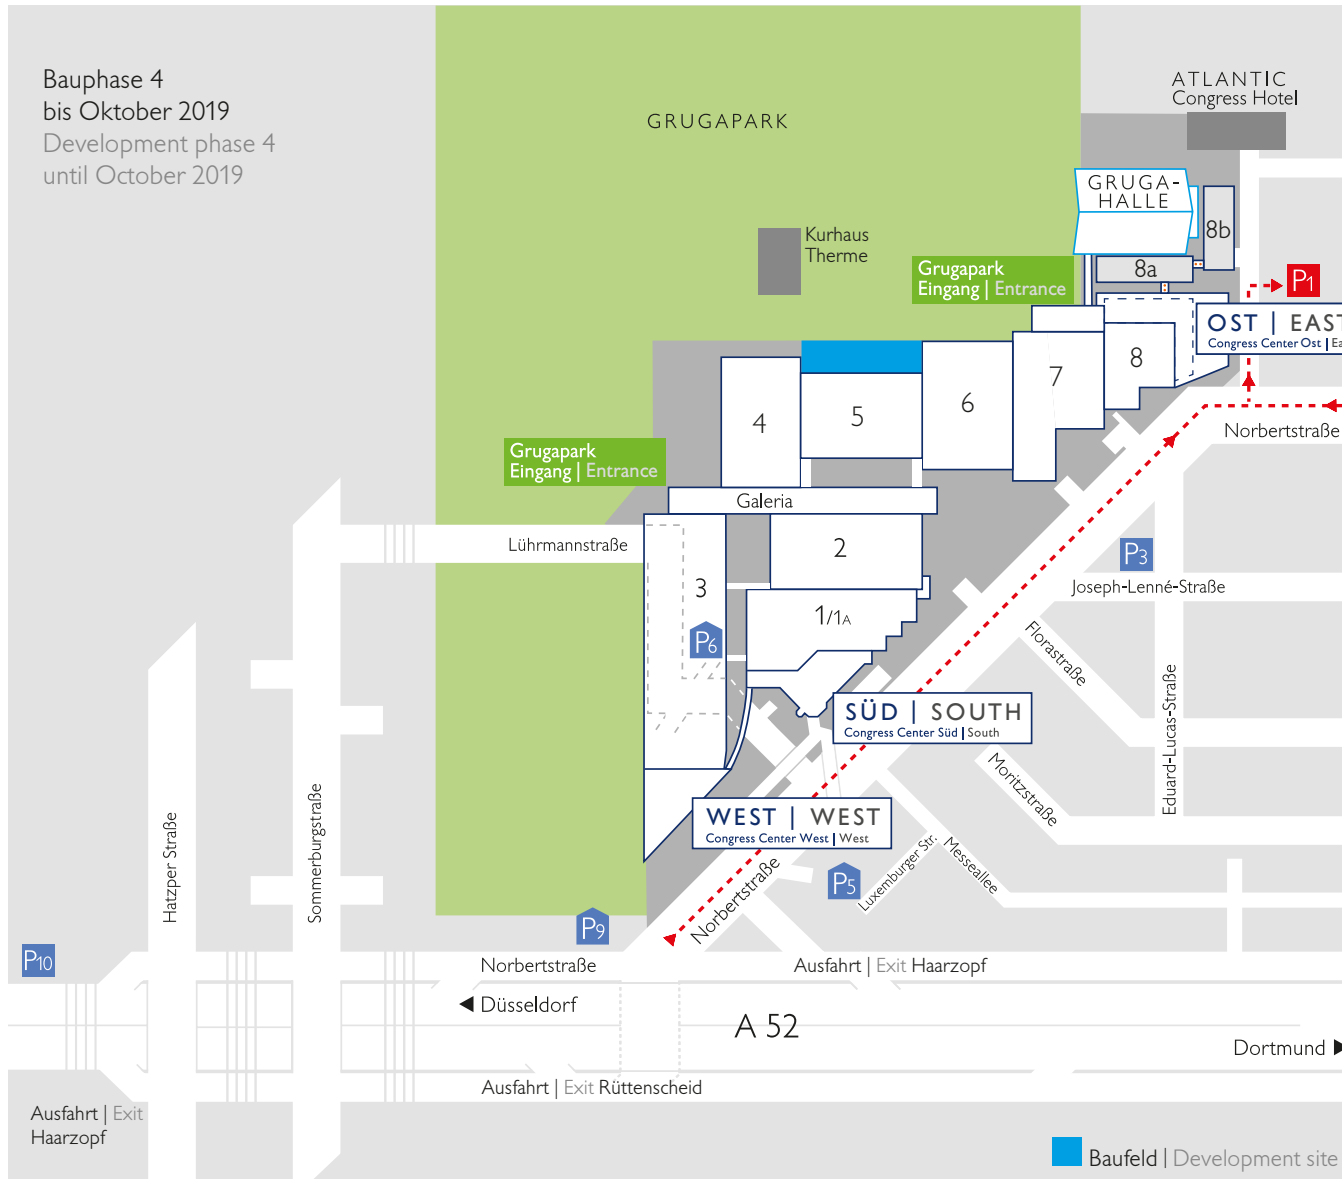

# ANFAHRT PARKPLATZ P1 DIRECTIONS TO THE PARKING SPACE P1

Bauphase 4  
bis Oktober 2019  
Development phase 4  
until October 2019

## ANREISE ÜBER DIE A52 ARRIVING VIA THE A52

Aus Richtung Bochum bzw. Düsseldorf kommend nehmen Sie bitte die Ausfahrt Nr. 27 (Essen-Haarzopf) resp. Nr. 28 (Essen-Rüttenscheid). Folgen Sie der „Norbertstraße“ für ca. 880m und biegen dann links in die Straße „Grugaplatz“ ein. Nach ca. 30m erreichen Sie rechts die Einfahrt zum Parkplatz P1. | Coming from Bochum and Düsseldorf, please take exit no. 27 (Essen-Haarzopf), resp. no. 28 (Essen-Rüttenscheid). Follow “Norbertstraße” for about 880m and then turn left into “Grugaplatz”. After about 30m, you will reach the entrance to the parking space P1 on the right.

## ANREISE ÜBER DIE B224 ARRIVING VIA THE B224

Aus Richtung Essener Innenstadt bzw. A40 kommend biegen Sie rechts in die „Norbertstraße“ und dann nach ca. 110m rechts in die Straße „Grugaplatz“ ein. Nach ca. 30m erreichen Sie rechts die Einfahrt zum Parkplatz P1. Coming from downtown Essen or the A40, turn right into “Norbertstraße” and then after about 110m right again into “Grugaplatz”. After about 30m, you will reach the entrance to the parking space P1 on the right.